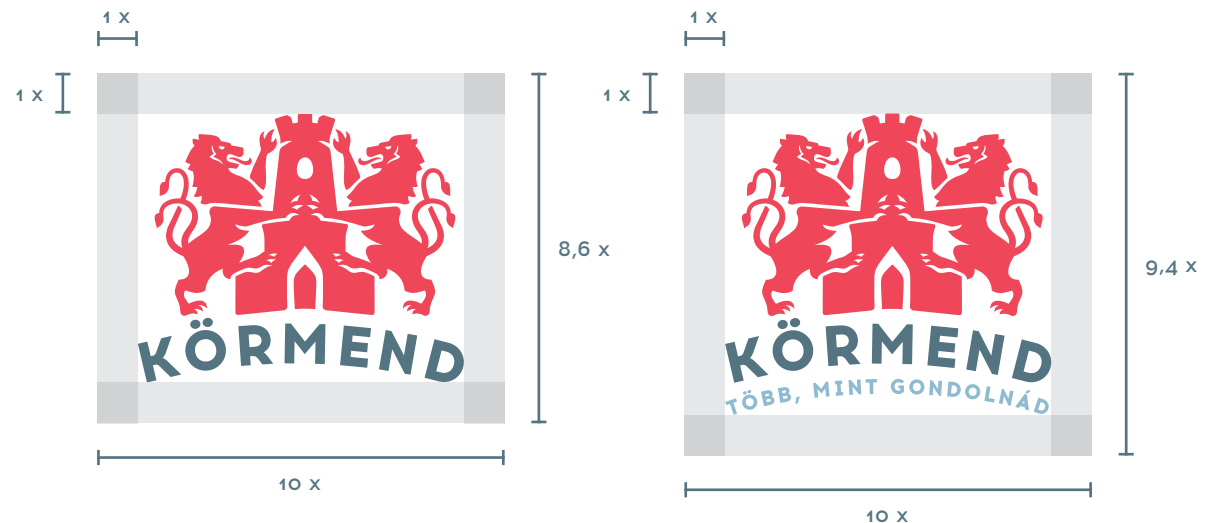

VÉDŐSÁV

Az ábrákon megadott
arányokkal kell
betartani a logó körüli
izolációs távolságot.