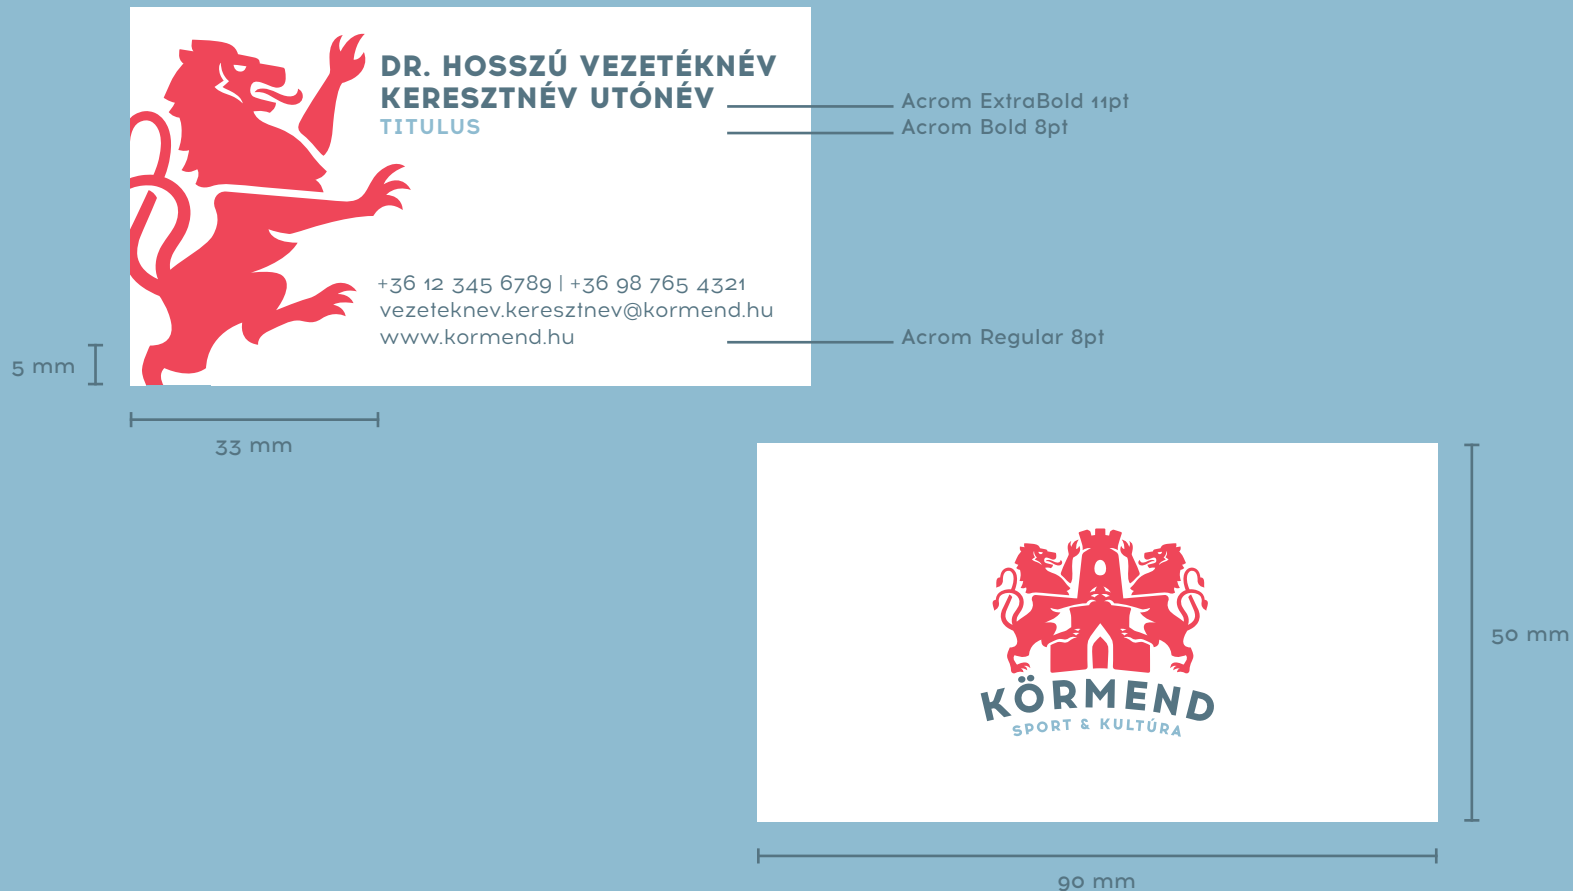

01 GRAFIKAI ALAPELEMEK

A LOGÓ
BETŰKÉSZLET
SZÍNEK

02 ARCULATHORDOZÓK

» NÉVJEGYKÁRTYA
LEVÉLPAPÍR
BORÍTÉK
MAPPA
E-MAIL LÁBLÉC
PLAKÁT
ROLL-UP
KIADVÁNY
LEPORELLÓ
PREZENTÁCIÓ
BANNER
ÚTBAIGAZÍTÓ TÁBLA
INFORMÁCIÓS TÁBLA
WEB
VÁSZONTÁSKA
SAPKA
GOLYÓSTOLL
BÖGRE
ZÁSzlÓ

NÉVJEGYKÁRTYA MINTA | NÉVRE SZÓLÓ, HOSSZÚ NÉV